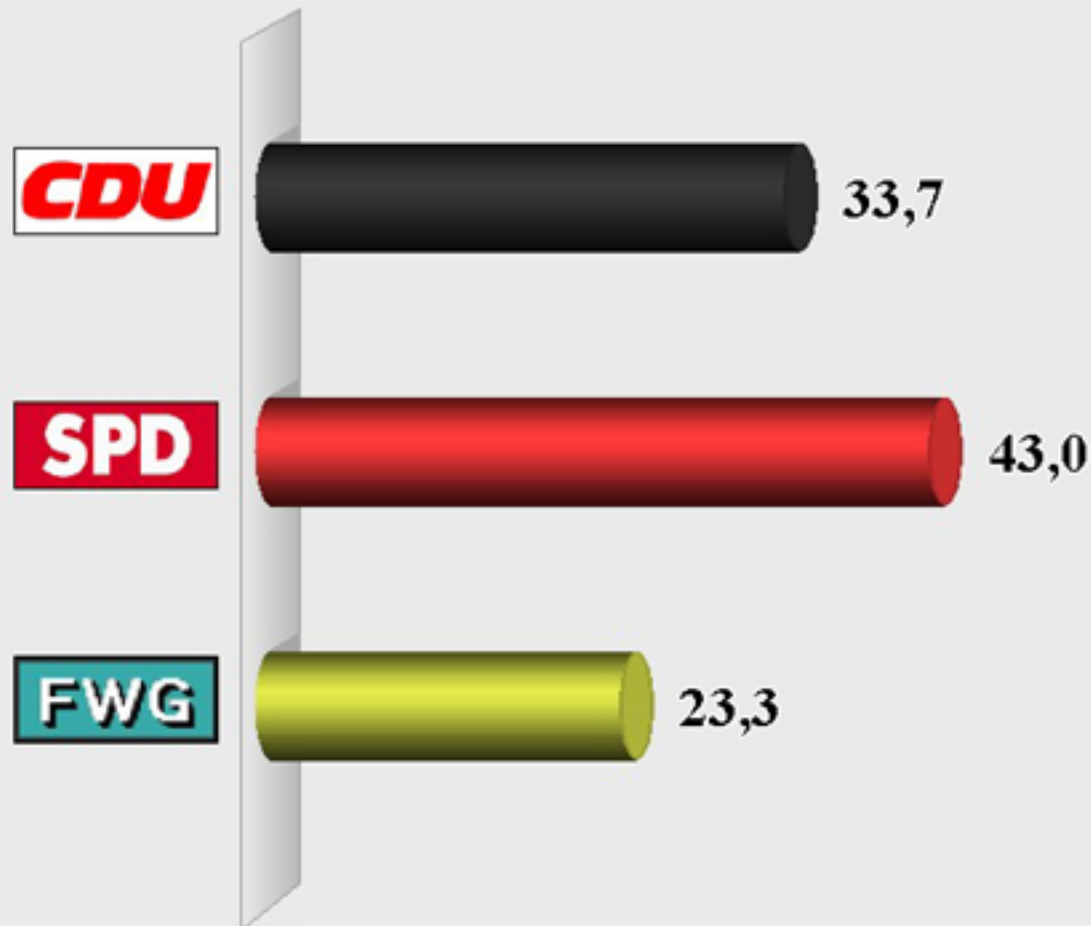

Sozialdemokratische Partei Deutschlands : 3 Sitze

Rang	Person	Stimmen	%-Liste
1	Heerdt, Berthold	151	24,35
2	Küllmer, Hans-Georg	129	20,81
3	Germeroth, Adolf	101	16,29
Ersatzpersonen			
4	Kern, Uwe	86	13,87
5	Spangenberg, Helmut	57	9,19
6	Kacapor, Martina	56	9,03
7	Franke, Matthias	40	6,45

Freie Wählergemeinschaft : 2 Sitze

Rang	Person	Stimmen	%-Liste
1	Henschke-Meyl, Helmut	129	38,39
2	Stiehl, Matthias	55	16,37
Ersatzpersonen			
3	Bott, Günther	52	15,48
4	Böhnert, Helmut	31	9,23
5	Stiehl, Reiner	28	8,33
6	Stiehl, Wilfried	25	7,44
7	Heerdt, Bertold	16	4,76

Ortsbeirat Heimarshausen 2006

Vorläufiges Endergebnis

Stimmenanteile in Prozent (%)

Wahlb. ohne Sperrv.	315
Wahlb. mit Sperrv.	17
Wahlb. nach §	0
Wahlb. insges.	332
Wählerinnen / Wähler	218
dav. mit Wahlschein	0
Ungült. Stimmzettel	5
Gültige Stimmzettel	213
Wahlbeteiligung	65,7 %