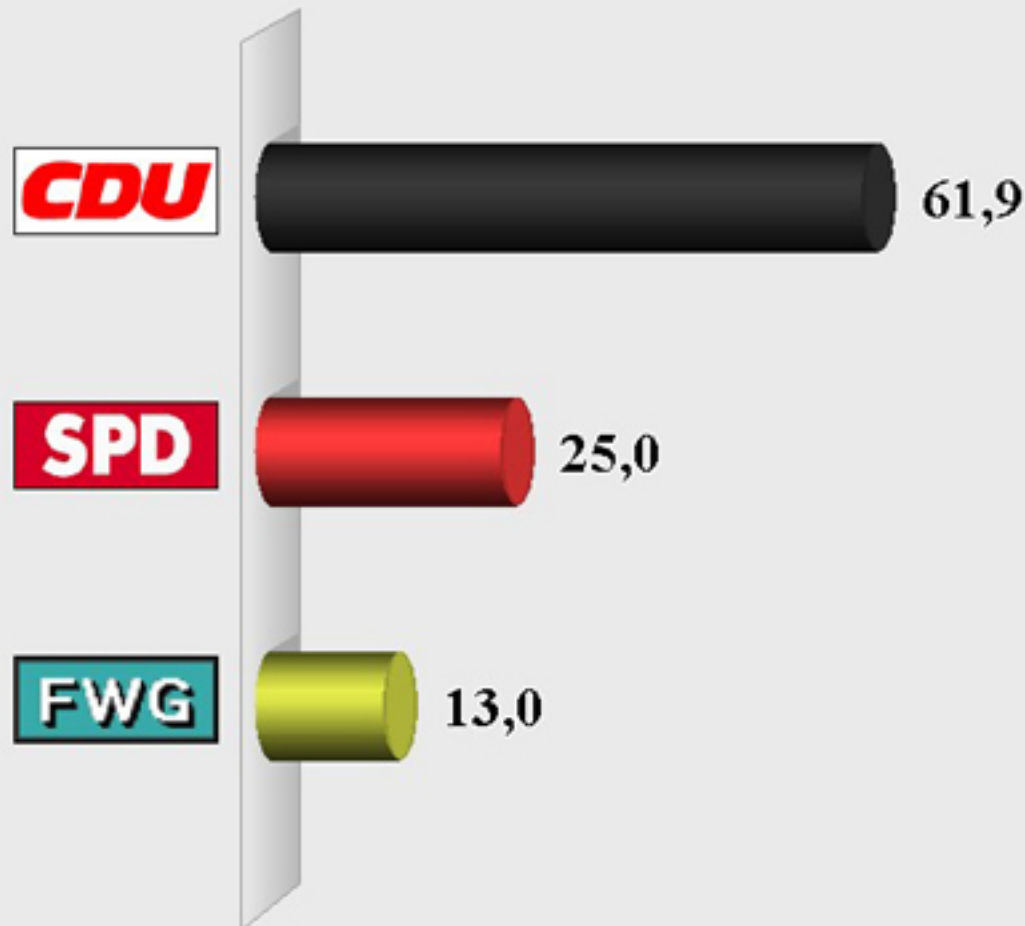

Anzahl gewählter Frauen:

Christlich Demokratische Union Deutschlands: 1 Frau

Sozialdemokratische Partei Deutschlands: 0 Frauen

Freie Wählergemeinschaft: 0 Frauen

# Ortsbeirat Naumburg 2006

Vorläufiges Endergebnis

Stimmenanteile in Prozent (%)

Wahlb. ohne Sperrv. . . . .	1.667
Wahlb. mit Sperrv. . . . .	342
Wahlb. nach § . . . . .	0
Wahlb. insges. . . . .	2.009
Wählerinnen / Wähler . . . . .	1.111
dav. mit Wahlschein . . . . .	0
Ungült. Stimmzettel . . . . .	32
Gültige Stimmzettel . . . . .	1.079
Wahlbeteiligung . . . . .	55,3 %